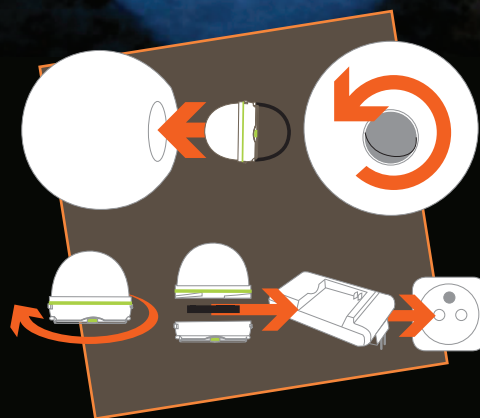

certifikáty

Ce-fCC-r oHS -ip 68- nom -C-tick

270 mm

260 mm