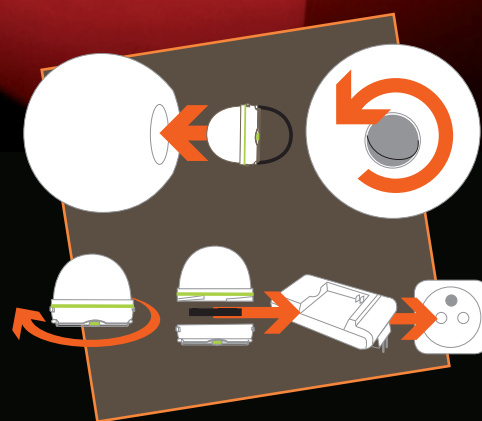

certifikáty

Ce-fCC-r oHs -ip 68- nom -C-tick