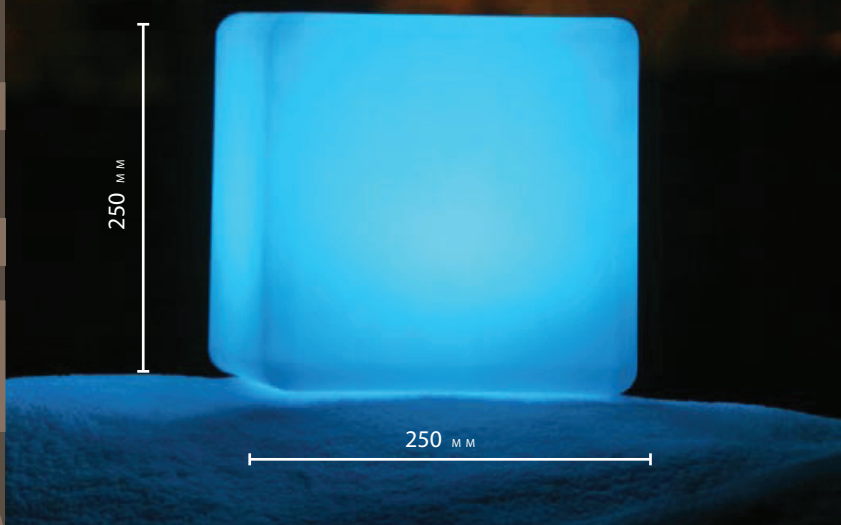

dice

eco
friendly

Neobmedzené
farby

100 %
vodeodolné

Magnetické

odolné voči
nárazom